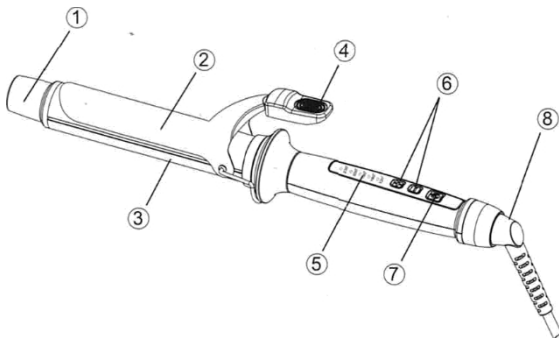

## Popis produktu

VI Cool Tip

S LED světelný

indikátor f2 lesklé stříbrné tělo  
teploty

6 Přepínač

3 Hlaveň s keramickým povlakem  
zapnutí/vypnutí

7 Tlačítko

4 Vylepšená opěrka palce

8 Šňůra otočná o 360°

## Specifikace

Příkon: 50-78W

Napětí: 100-240d

Teplota: 120-230 C

Velikost: 40 mm

Typ vytápění: Ohřivač MCH

1. Připojte výrobek k napájecímu zdroji.
2. Stiskněte a podržte vypínač na 3 sekundy zapněte, kontrolka teploty začne blikat.
3. Stisknutím tlačítka vyberte teplotu vhodnou pro váš typ vlasů. tlačítko, teplotní rozsah: 120-230°C. Kulma má protiskluzový účinek při natáčení vlasů a snadno se ovládá do vlnitého účesu.
4. Jakmile keramický bazénový ohřev dosáhne nastavené teploty, kontrolka teploty přestane blikat a zůstane svítit.
5. Když doba provozu výrobku dosáhne 60 minut, výrobek automaticky přejde do stavu spánku. V této době stiskněte libovolné tlačítko pro opětovný přechod do pracovního stavu.
6. Při změnách teploty chladiče se ozve zvuková rompt.
7. Před čištěním nebo skladováním nechte výrobek vychladnout.